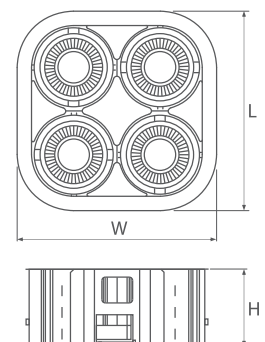

Code	Beam angle	Power LED [W]	Luminaire power [W]	Lumen LED [lm]	Lumen luminaire [lm]	Efficacy [lm/W]	Colour temperature [K]	CRI/Ra
22002X.5L401.3X5	24°	4x17,5	83	4x1560	6240	75	4000	92
22002X.5L402.3X5	24°	4x17,5	83	4x1430	5720	69	3000	92
22002X.5L403.3X5	40°	4x17,5	83	4x1560	6240	75	4000	92
22002X.5L404.3X5	40°	4x17,5	83	4x1430	5720	69	3000	92

22002 .5L.101.3 1

Colour of decorative elements

- 1 pink
- 2 red
- 3 green
- 4 blue
- 5 yellow
- 6 white
- 7 black

Body colour

- 1 white
- 3 black

Code	Dimensions [mm] L W H	Pallet quantity	Quantity in package	Net weight [kg]
22002X.5L401.3X5	348 348 144	30	1	5.2
22002X.5L402.3X5	348 348 144	30	1	5.2
22002X.5L403.3X5	348 348 144	30	1	5.2
22002X.5L404.3X5	348 348 144	30	1	5.2